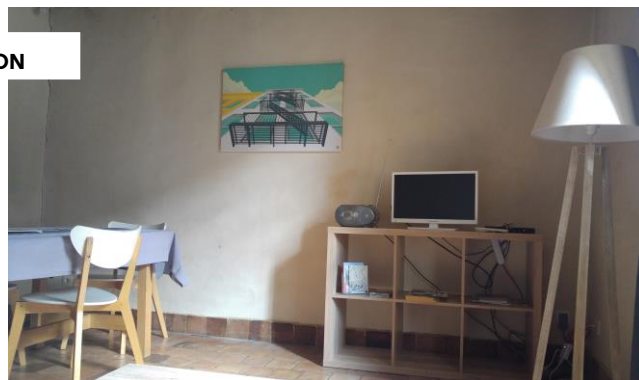

Nous mettons à votre disposition la maison du Carré.

Située dans le Pôle culturel des Ursulines, à côté du Théâtre des Ursulines.

Voici l'itinéraire pour vous y rendre (à partir de l'arrière du Théâtre des Ursulines) :

La Maison :

SALON

CUISINE

CHAMBRE 1 (1^{er} étage)

CHAMBRE 2 (2^{eme} étage)

CHAMBRE 3 (2^{eme} étage)

SALLE DE BAIN (2^{eme} étage)